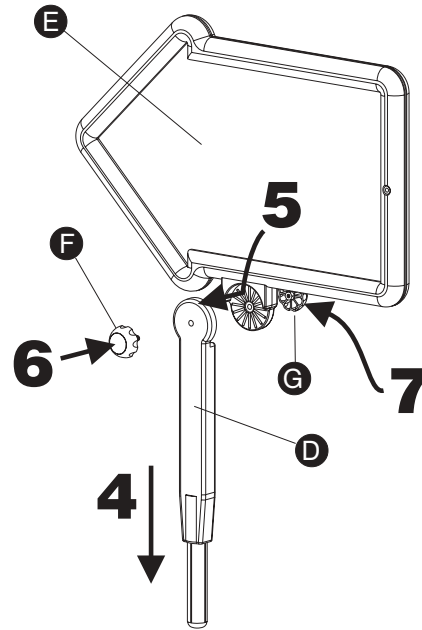

ASSEMBLY INSTRUCTIONS

PARTS LIST

CODE / CODIGO	DESCRIPTION / DESCRIPTION / DESCRIPCIÓN	QTY. / QUANTITÉ / CANTIDAD	PART NO. / N° DE PIECE / NO. DE PIEZA
(A)	Base / Base / Base	1	4173-04
(B)	Plug / Bouchon / Tapón	1	4173-13
(C)	Lower Tube / Tube inférieur / más bajo Tubo	1	4173-03
(D)	Upper Swivel / Pivot supérieur / Pieza giratoria superior	1	4173-02
(E)	Sign / Signe / Signo	1	4173-01
(F)	Knob with Stem / Bouton avec Tige / Botón con Vástago	1	4173-23
(G)	Knob with Nut / Bouton avec Écrou / Botón con Tuerca	1	4173-22

MODEL 4173, ASSEMBLED
 MODÈLE 4173, S'ASSEMBLÉ
 MODELE 4173, JUNTADOS

1 ADD SAND OR WATER
 AJOUTEZ DU SABLE OU DE L'EAU
 AGREGUE ARENA O AGUA