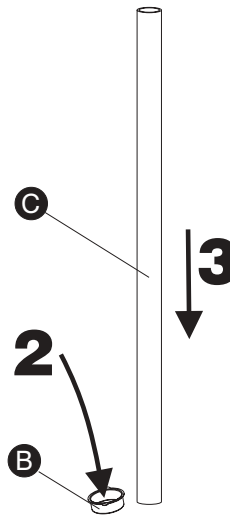

ASSEMBLY INSTRUCTIONS

PARTS LIST

CODE / CODIGO	DESCRIPTION / DESCRIPTION / DESCRIPCIÓN	QTY. / QUANTITÉ / CANTIDAD	PART NO. / N° DE PIECE / NO. DE PIEZA
(A)	Base / Base / Base	1	4173-04
(B)	Plug / Bouchon / Tapón	1	4173-13
(C)	Lower Tube / Tube inférieur / más bajo Tubo	1	4173-03
(D)	Upper Swivel / Pivot supérieur / Pieza giratoria superior	1	4173-02
(E)	Sign / Signe / Signo	1	4173-01
(F)	Knob with Stem / Bouton avec Tige / Botón con Vástago	1	4173-23
(G)	Knob with Nut / Bouton avec Écrou / Botón con Tuerca	1	4173-22

MODEL 4173, ASSEMBLED
 MODÈLE 4173, S'ASSEMBLÉ
 MODELE 4173, JUNTADOS

1 ADD SAND OR WATER
 AJOUTEZ DU SABLE OU DE L'EAU
 AGREGUE ARENA O AGUA